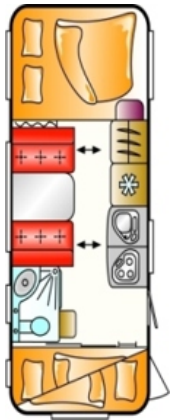

Sunlight T58

Schlafplätze: 3
 Länge: 6,23m
 Breite: 2,33m
 Höhe: 2,91m
 Leistung: 115 PS
 Zul. Gesamtgew.: 3,5t

Saison	ab 21 T.	ab 14 T.	ab
S	72,- pro Tag	77,- pro Tag	3 Tage: 82,- pro Tag
Z	87,- pro Tag	92,- pro Tag	4 Tage: 97,- pro Tag
H	102,- pro Tag	107,- pro Tag	7 Tage: 112,- pro Tag

Sunlight A68

Schlafplätze: 5
 Länge: 6,63m
 Breite: 2,33m
 Höhe: 3,10m
 Leistung: 130 PS
 Zul. Gesamtgew.: 3,5t

Saison	ab 21 T.	ab 14 T.	ab
S	80,- pro Tag	85,- pro Tag	3 Tage: 90,- pro Tag
Z	89,- pro Tag	94,- pro Tag	4 Tage: 99,- pro Tag
H	109,- pro Tag	114,- pro Tag	7 Tage: 119,- pro Tag

LMC Cello 510 K

Schlafplätze: 6
 Länge: 7,33m
 Breite: 2,32m
 Höhe: 2,58m
 Aufbauhöhe: 5,92m
 Gesamtmasse: 1.400kg

Saison	ab 21 T.	ab 14 T.	ab 7 T.
S	37,- pro Tag	39,- pro Tag	41,- pro Tag
Z	43,- pro Tag	45,- pro Tag	47,- pro Tag
H	46,- pro Tag	48,- pro Tag	50,- pro Tag