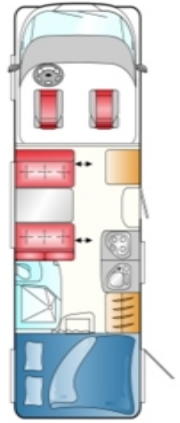

Globecar Globescout

Schlafplätze: 3
 Länge: 5,99m
 Breite: 2,05m
 Höhe: 2,65m
 Leistung: 120 PS
 Zul. Gesamtgew.: 3,3t

Saison	ab 21 T.	ab 14 T.	ab
S	65,- pro Tag	70,- pro Tag	3 Tage: 75,- pro Tag
Z	80,- pro Tag	85,- pro Tag	4 Tage: 89,- pro Tag
H	96,- pro Tag	101,- pro Tag	7 Tage: 105,- pro Tag

Sunlight T66

Schlafplätze: 3
 Länge: 6,93m
 Breite: 2,33m
 Höhe: 2,91m
 Leistung: 130 PS
 Zul. Gesamtgew.: 3,5t

Saison	ab 21 T.	ab 14 T.	ab
S	72,- pro Tag	77,- pro Tag	3 Tage: 82,- pro Tag
Z	87,- pro Tag	92,- pro Tag	4 Tage: 97,- pro Tag
H	102,- pro Tag	107,- pro Tag	7 Tage: 112,- pro Tag

Dethleffs A6971

Schlafplätze: 6
 Länge: 7,33m
 Breite: 2,33m
 Höhe: 3,15m
 Leistung: 130 PS
 Zul. Gesamtgew.: 3,85t

Saison	ab 21 T.	ab 14 T.	ab
S	88,- pro Tag	92,- pro Tag	3 Tage: 99,- pro Tag
Z	100,- pro Tag	105,- pro Tag	4 Tage: 110,- pro Tag
H	119,- pro Tag	124,- pro Tag	7 Tage: 129,- pro Tag